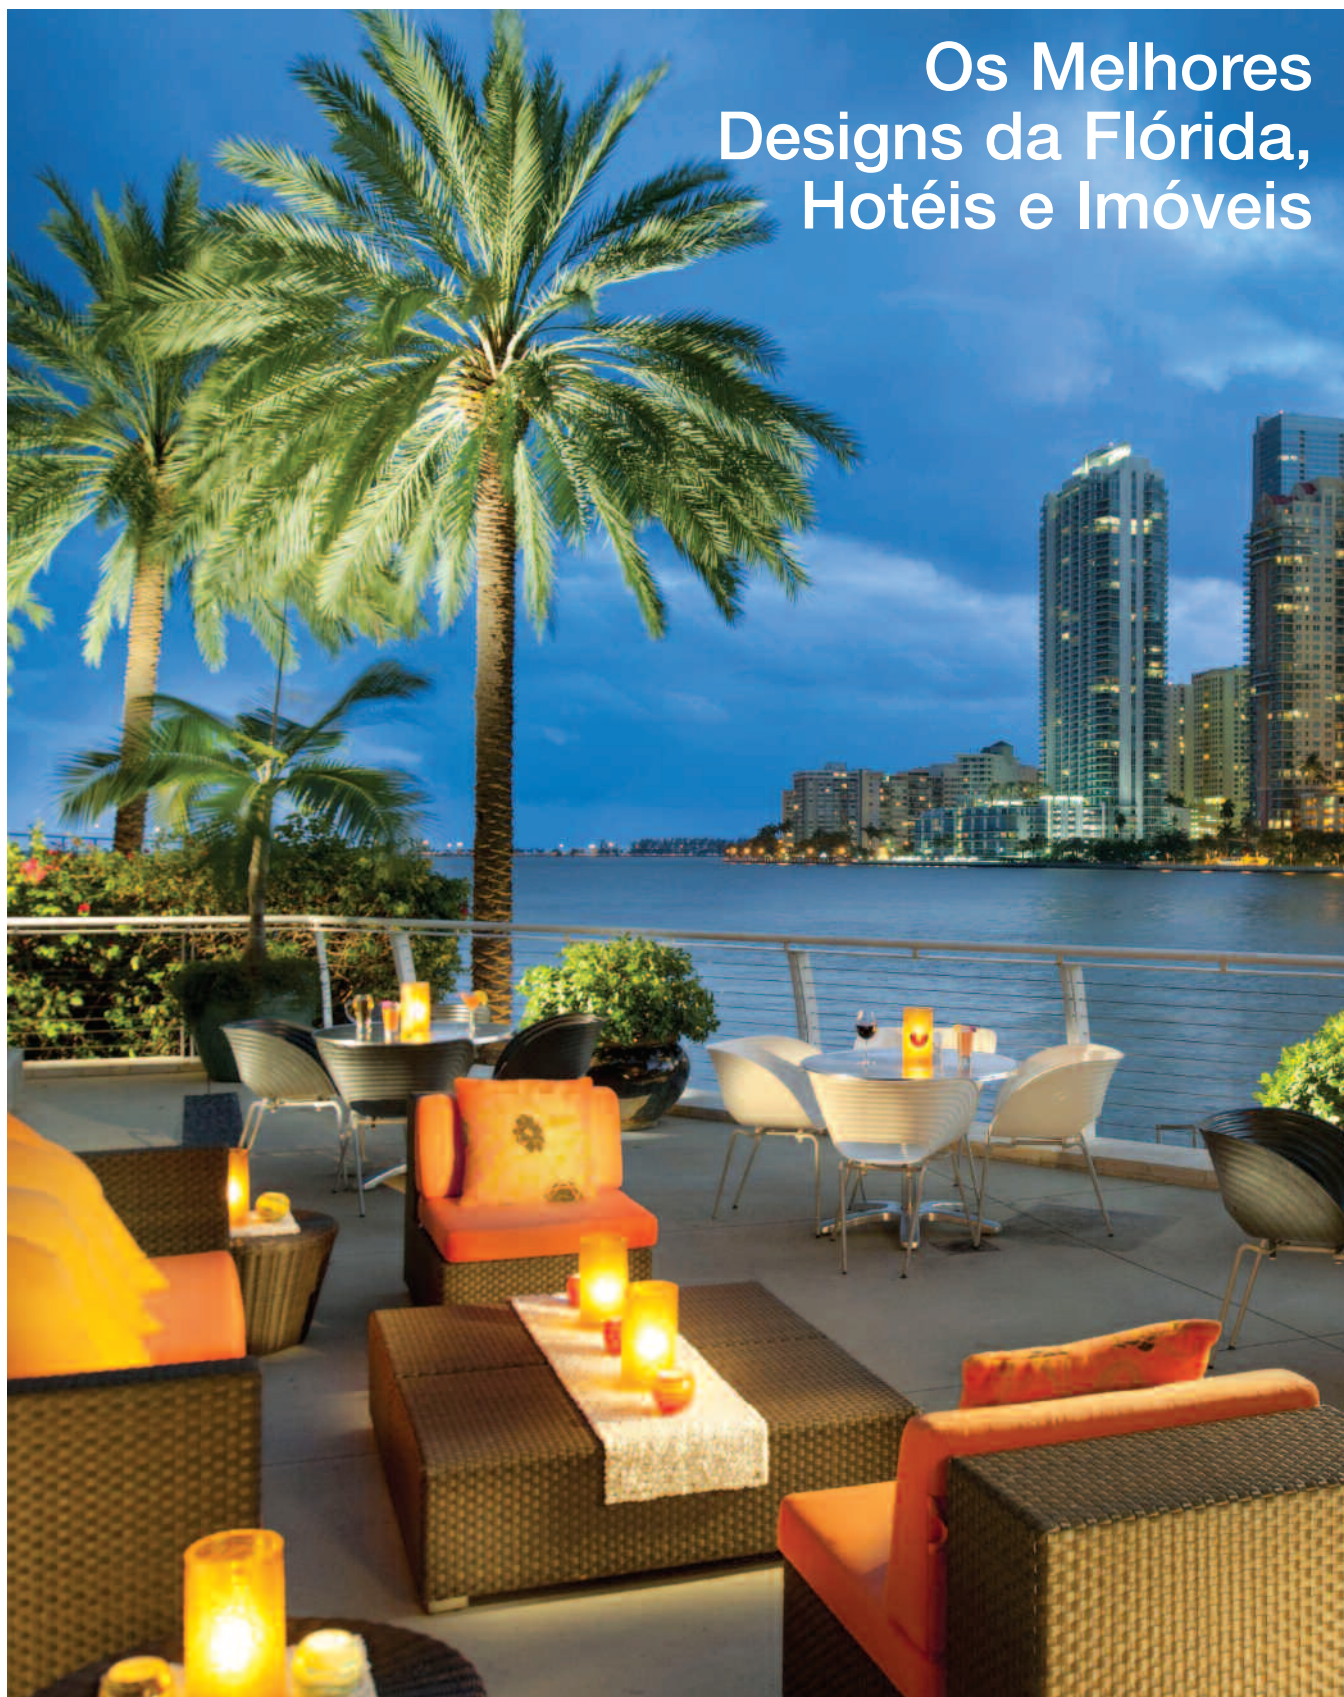

Agora em Português

EDIÇÃO BRASILEIRA

FLORIDA DESIGN

A REVISTA PARA DESIGN DE LUXO, IMÓVEIS E LIFESTYLE

ANO 1 Nº 1

Os Melhores
Designs da Flórida,
Hotéis e Imóveis